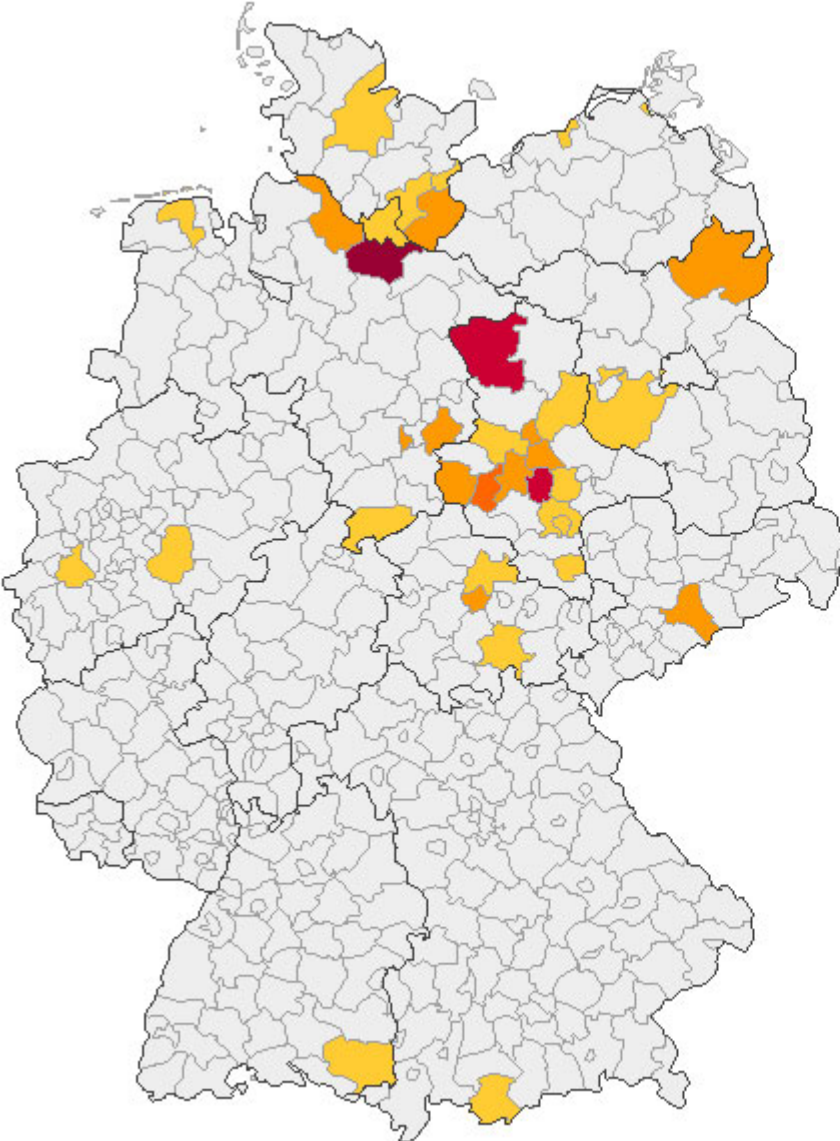

Absolute Namensverteilung

- weniger als 1 Vorkommen
- bis 10 Vorkommen
- bis 20 Vorkommen
- bis 30 Vorkommen
- bis 40 Vorkommen
- mehr als 40 Vorkommen

Geogen 3.1
Schierhorn (214)

Relative Namensverteilung

- weniger als 10 Vorkommen pro Mio
- bis 20 Vorkommen pro Mio
- bis 40 Vorkommen pro Mio
- bis 60 Vorkommen pro Mio
- bis 80 Vorkommen pro Mio
- mehr als 80 Vorkommen pro Mio