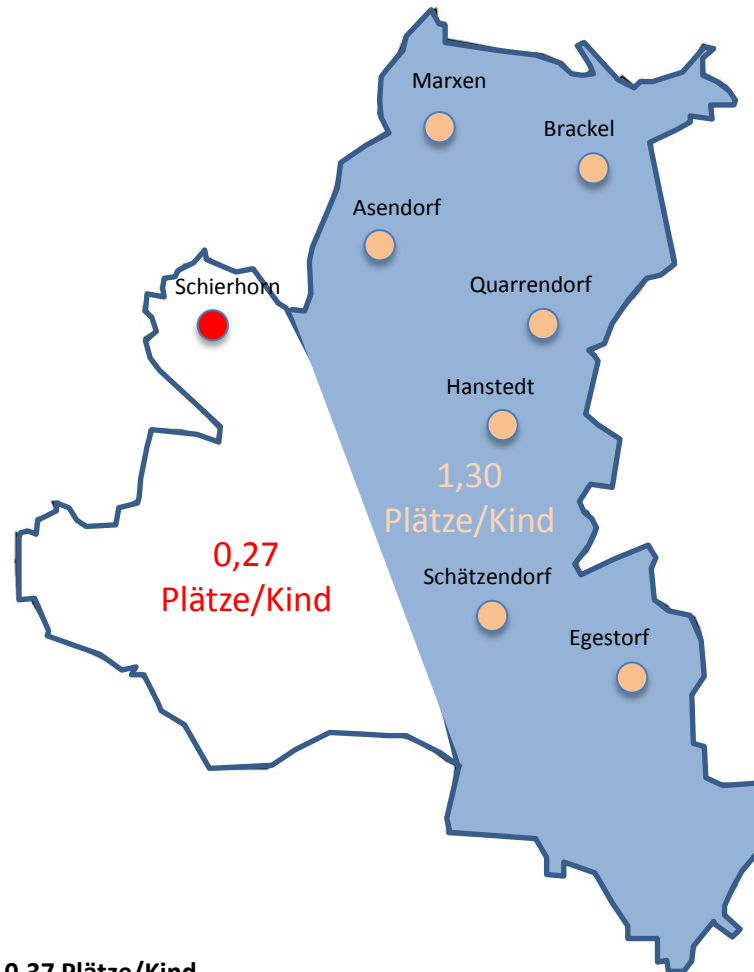

## Kinder (1-6 Jahre)

(Stand 31.12.2013)

Schierhorn, Wesel und Dierkshausen: 54 Kinder (9,52 %)

## Kinder (1-6 Jahre)

(Stand 31.12.2013)

## Betreuungsplätze

(Stand 31.12.2013)

## Verhältnis Platz/Kind

(Stand 31.12.2013)

Schierhorn, Wesel und Dierkshausen: 0,37 Plätze/Kind