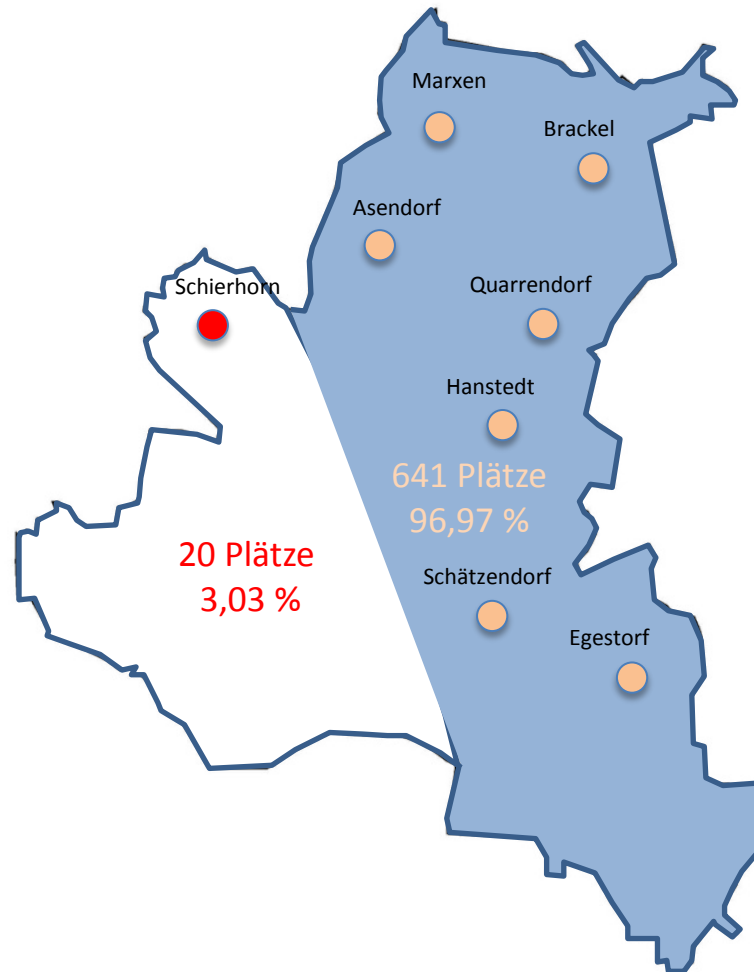

## Kinder (1-6 Jahre)

(Stand 31.12.2013)

Schierhorn, Wesel und Dierkshausen: 54 Kinder (9,52 %)

## Kinder (1-6 Jahre)

(Stand 31.12.2013)

## Betreuungsplätze

(Stand 31.12.2013)

## Verhältnis Platz/Kind

(Stand 31.12.2013)

Schierhorn, Wesel und Dierkshausen: 0,37 Plätze/Kind