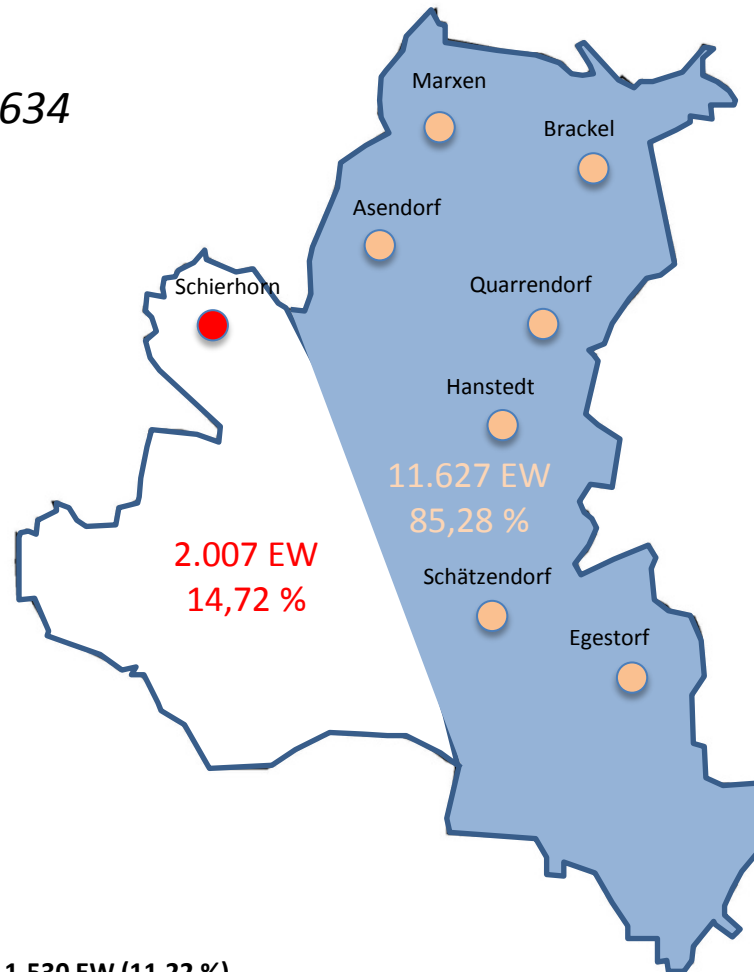

# Samtgemeinde Hanstedt

Fläche gesamt: 198,14 km<sup>2</sup>

**Einwohner gesamt: 13.634**

*(Stand 31.12.2013)*

Schierhorn, Wesel und Dierkshausen: 1.530 EW (11,22 %)

## Einwohner pro km<sup>2</sup> (Stand 31.12.2013)

## Kinder (1-6 Jahre)

(Stand 31.12.2013)

Schierhorn, Wesel und Dierkshausen: 54 Kinder (9,52 %)

## Verhältnis Platz/Kind

(Stand 31.12.2013)

Schierhorn, Wesel und Dierkshausen: 0,37 Plätze/Kind