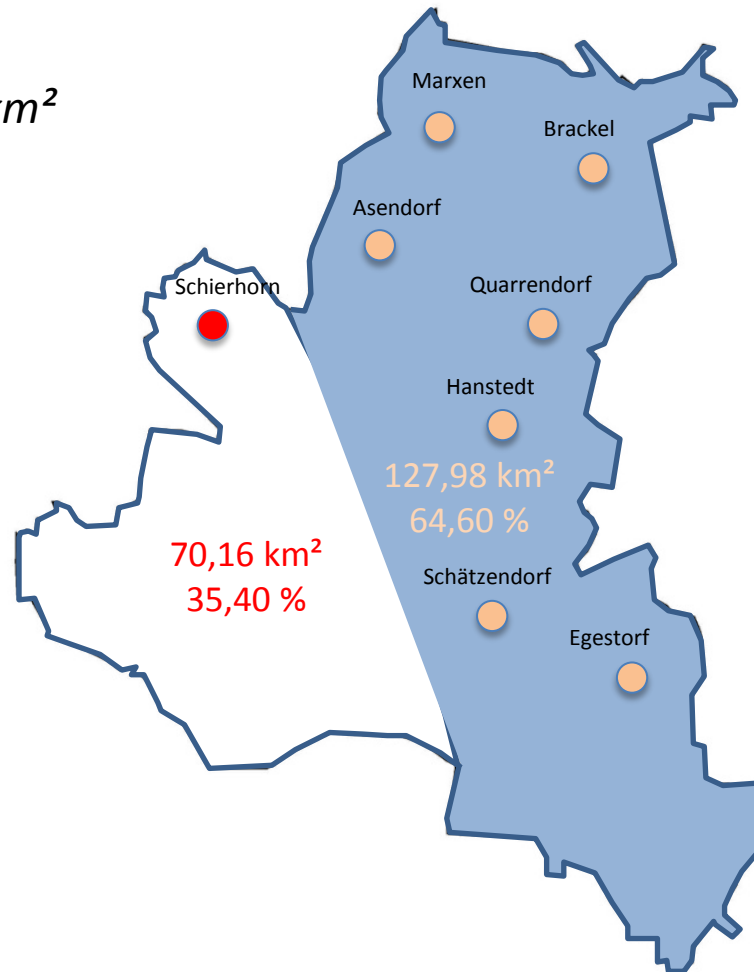

# Samtgemeinde Hanstedt

Fläche gesamt: 198,14 km<sup>2</sup>

**Einwohner gesamt: 13.634**

*(Stand 31.12.2013)*

Schierhorn, Wesel und Dierkshausen: 1.530 EW (11,22 %)

## Einwohner pro km<sup>2</sup> (Stand 31.12.2013)

## Verhältnis Platz/Kind

(Stand 31.12.2013)

Schierhorn, Wesel und Dierkshausen: 0,37 Plätze/Kind

## Bevölkerungsentwicklung

Schierhorn, Wesel u. Dierkshausen

(Stand 31.12.2013)