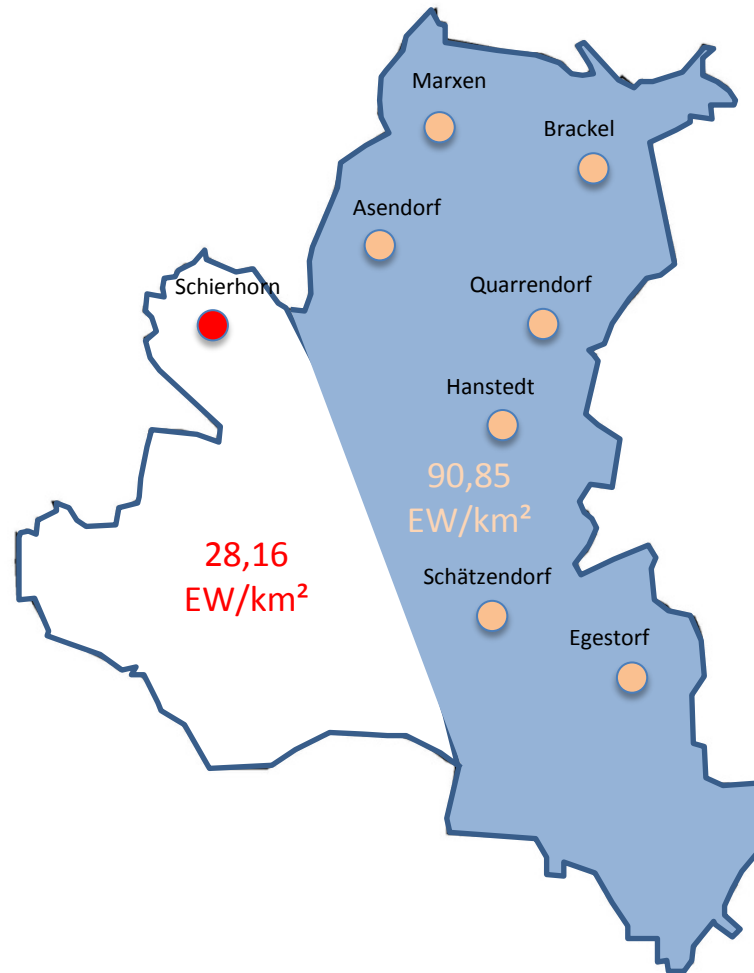

# Samtgemeinde Hanstedt

Fläche gesamt: 198,14 km<sup>2</sup>

**Einwohner gesamt: 13.634**

*(Stand 31.12.2013)*

Schierhorn, Wesel und Dierkshausen: 1.530 EW (11,22 %)

## Einwohner pro km<sup>2</sup> (Stand 31.12.2013)

## Kinder (1-6 Jahre)

(Stand 31.12.2013)

Schierhorn, Wesel und Dierkshausen: 54 Kinder (9,52 %)

## Verhältnis Platz/Kind

(Stand 31.12.2013)

Schierhorn, Wesel und Dierkshausen: 0,37 Plätze/Kind