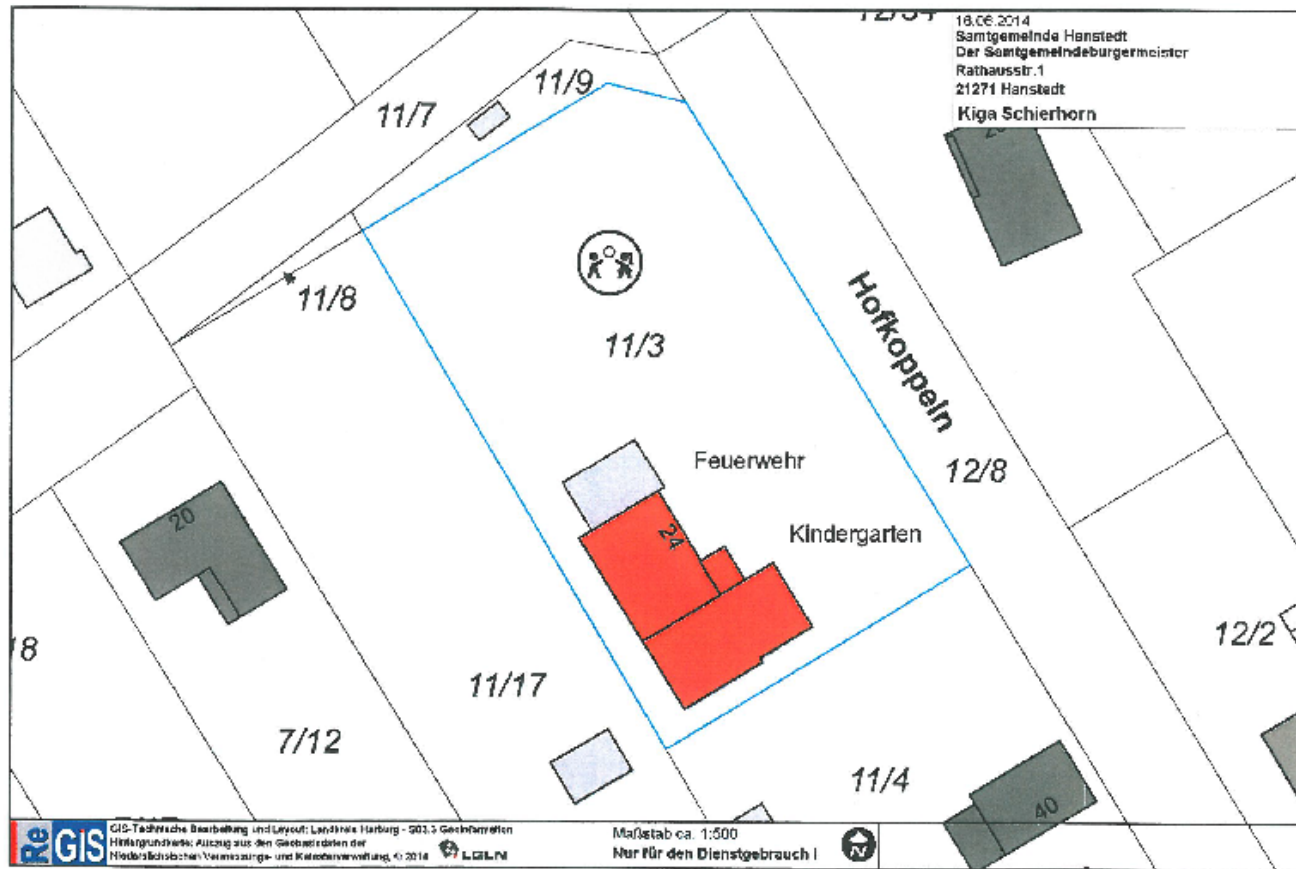

Kinderspielkreis Schierhorn