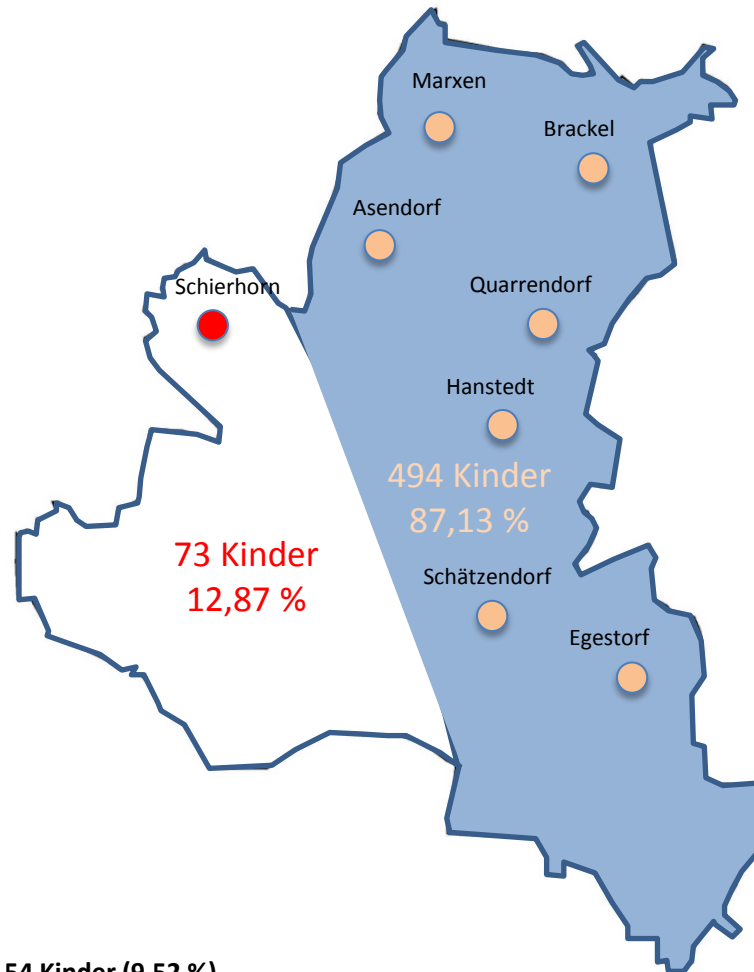

# Samtgemeinde Hanstedt

Fläche gesamt: 198,14 km<sup>2</sup>

**Einwohner gesamt: 13.634**

*(Stand 31.12.2013)*

Schierhorn, Wesel und Dierkshausen: 1.530 EW (11,22 %)

## Einwohner pro km<sup>2</sup> (Stand 31.12.2013)

## Kinder (1-6 Jahre)

(Stand 31.12.2013)

Schierhorn, Wesel und Dierkshausen: 54 Kinder (9,52 %)

## Kinder (1-6 Jahre)

(Stand 31.12.2013)